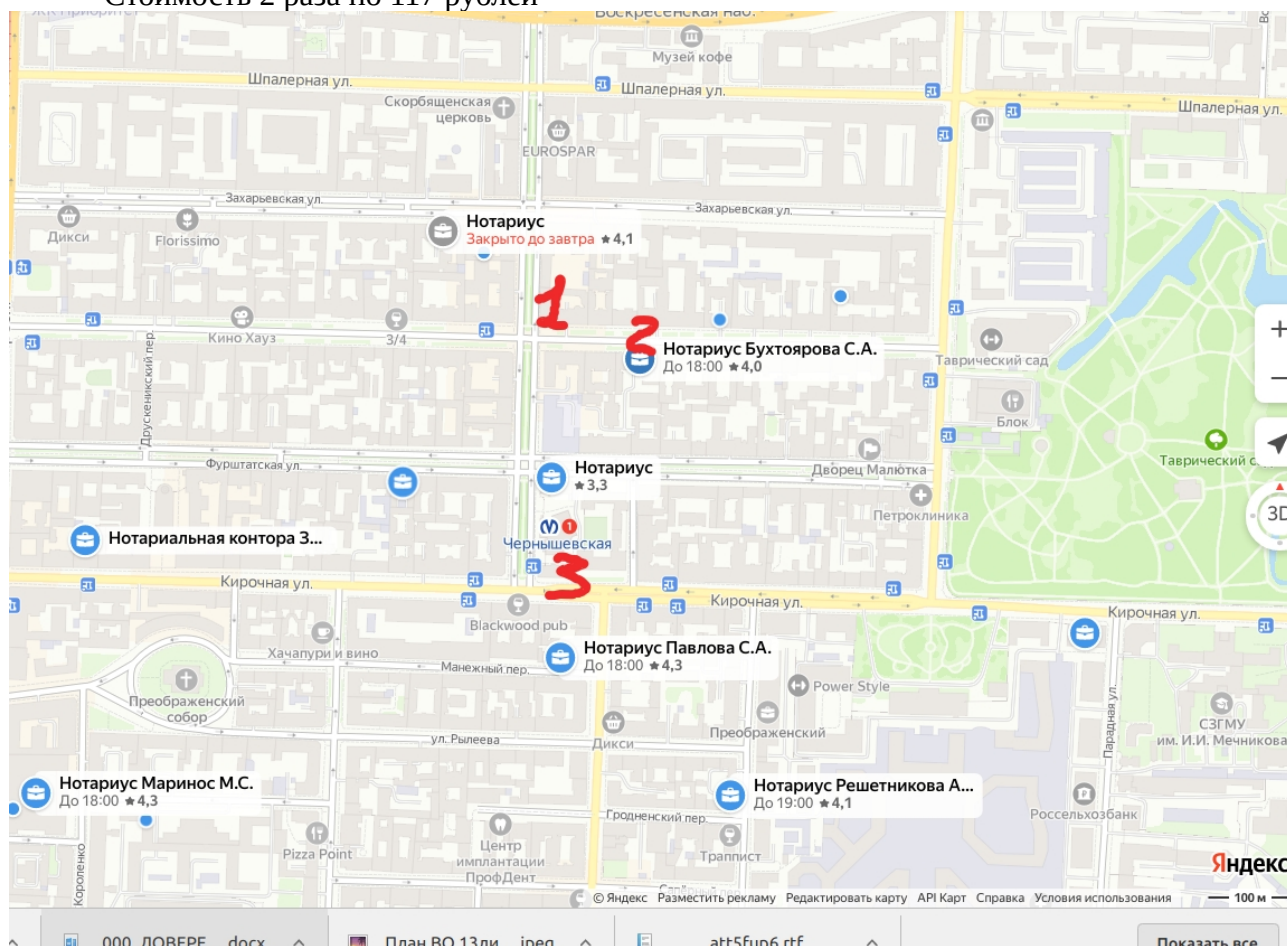

План передвижений

1. 13-00 Застройщик Мегалит

Пр.Чернышевского 12, отдел продаж называется АН Магазин Квартир
спросить Арину Малевинскую
Подписываем ДДУ

2. 13-30 Нотариус

ул. Чайковского 63

Подписываем доверенность на сотрудников Мегалита, для постановки квартиры на
учет в Росреестр на ваше имя
Стоимость 2 400р.

3. Банк Санкт-Петербург

Кирочная 28

Открытие эскроу счета

Оплата квитанций — госпошлина 2 штуки за гос. Регистрацию прав собственности
через МФЦ

Стоимость 2 раза по 117 рублей

4. 15-00 Альфа банк

Малый проспект ПС 87

Подписание ипотечного договора

Оплата страховки 21 324 рубля

5. Возвращаемся в Мегалит, отдаем документы